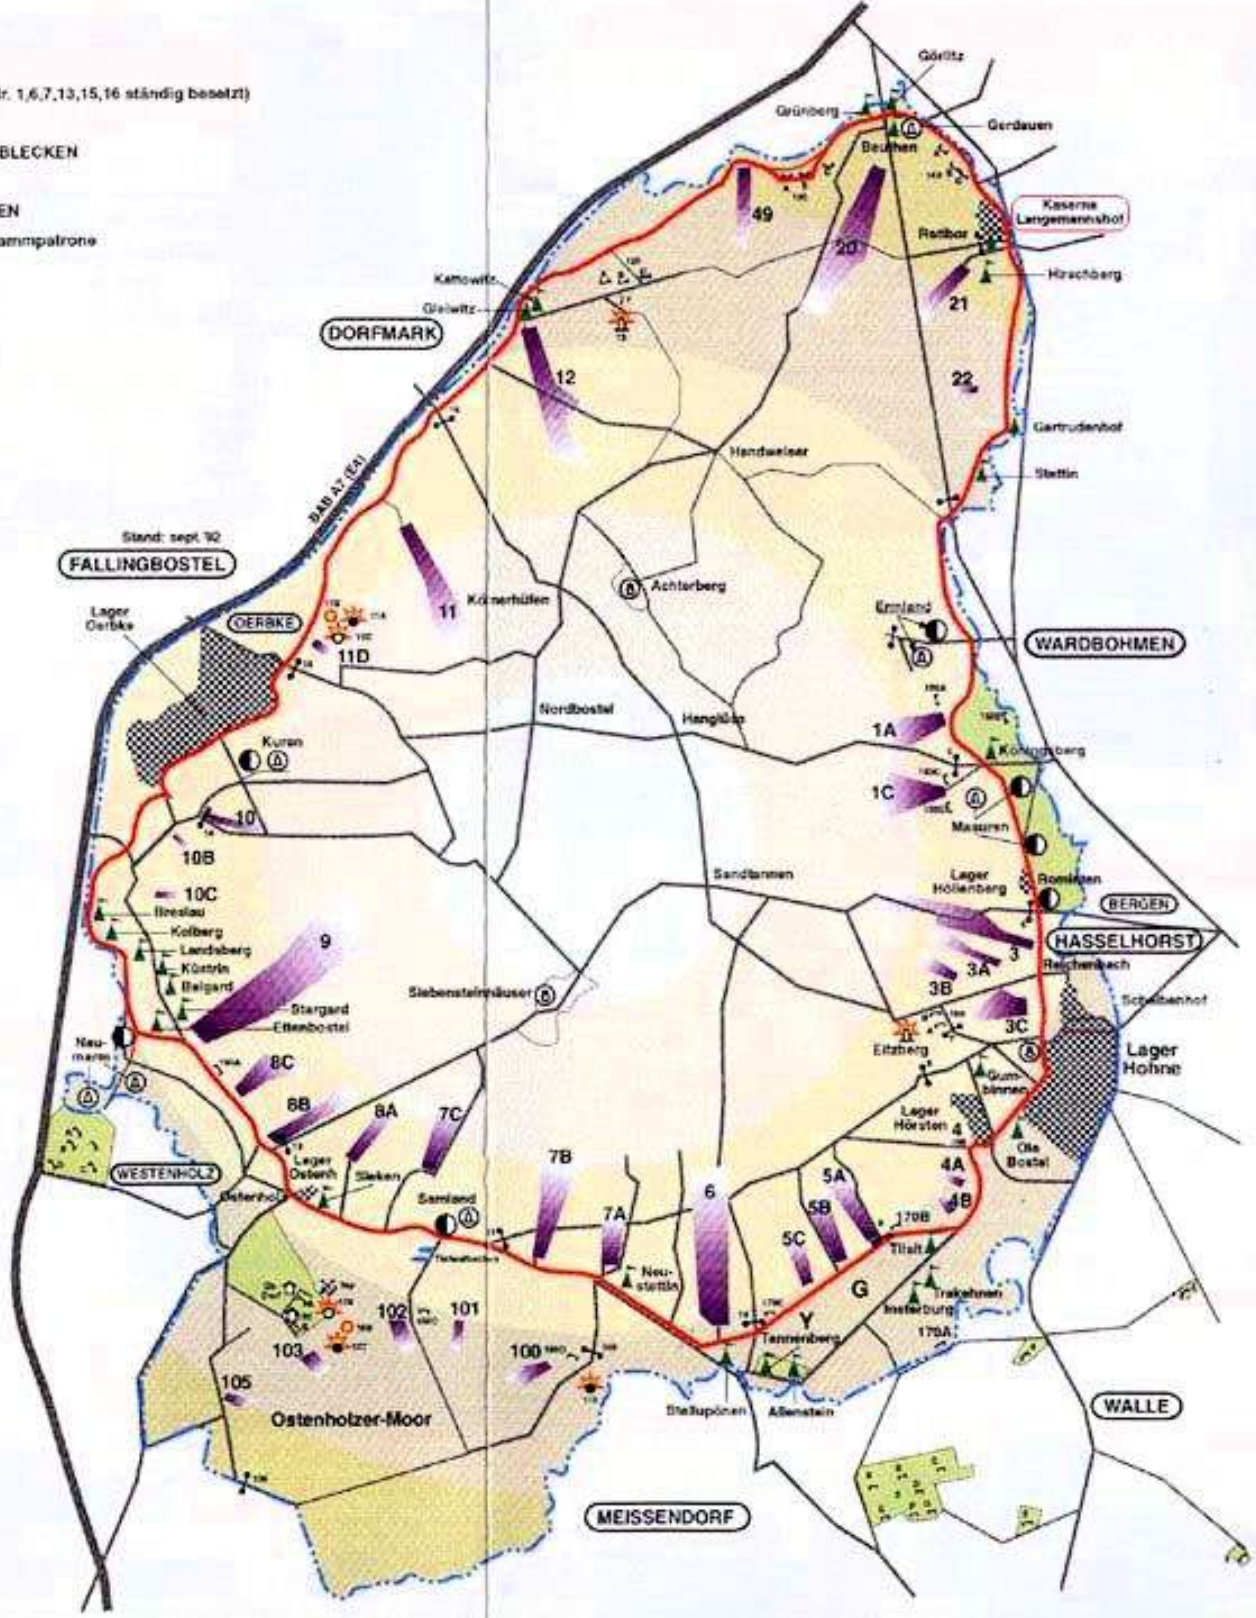

- PzRingstraße
- - - Grenze des TrübPi
- Absperrschranke (Nr. 1,6,7,13,15,16 ständig besetzt)
- Feuerstellung
- ÜB Dorf SCHIERENBLECKEN
- Biwakplatz
- TEP HEUERSMÜHLEN
- Schießstand Handflammpatrone
- HGr Wurfstand
- ÜB HGr Wurfstand
- Sprengplatz
- BrVP oder VP(Mun)
- Denkmal
- BVR
- Schießbahnen
- Truppenlager
- ÜB Räume

Tankbaan (Panzer-Ringstraße) NATO Truppenübungsplätze Bergen en Münster-Süd